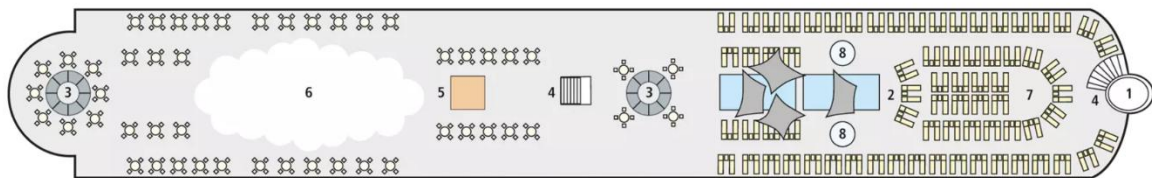

DECK 1

DECK 2

DECK 3

DECK 4

DECK 5

LEGENDE

- | | | |
|---|------------------------------------|-------------------|
| 01 Steuerhaus | 11 Gourmet-Buffet mit Live-Cooking | 21 Kids-Club |
| 02 Swimmingpool & Kids-Pool mit Sonnensegel | 12 Steak-House | 22 Whirlpool |
| 03 Lichtdom | 13 Bordshop | 23 Massage/Beauty |
| 04 Treppen | 14 Rezeption | 24 Ruheraum |
| 05 Bar | 15 Loungebar | 25 Sauna |
| 06 Aktionsfläche | 16 Winebar | 26 Fitnessbereich |
| 07 Sonnenliegen & -schirme | 17 Bühne/Tanzfläche | 27 Fahrstuhl |
| 08 Dusche | 18 Außenbereich Lounge | |
| 09 Outdoor-Restaurant | 19 Lounge | |
| 10 Garden-Restaurant | 20 Eingang | |
- * Kabinen für Personen mit eingeschränkter Mobilität