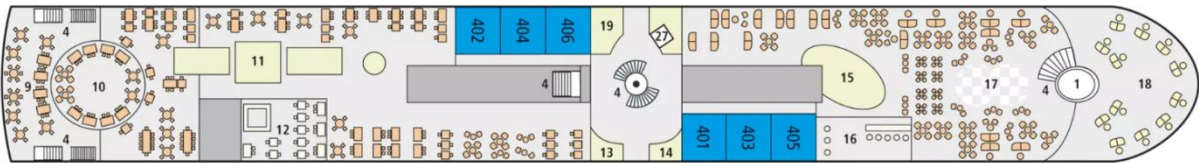

DECK 1

DECK 2

DECK 3

DECK 4

DECK 5

LEGENDE

- | | | |
|---|------------------------------------|-------------------|
| 01 Steuerhaus | 11 Gourmet-Buffet mit Live-Cooking | 21 Kids-Club |
| 02 Swimmingpool & Kids-Pool mit Sonnensegel | 12 Steak-House | 22 Whirlpool |
| 03 Lichtdom | 13 Bordshop | 23 Massage/Beauty |
| 04 Treppen | 14 Rezeption | 24 Ruheraum |
| 05 Bar | 15 Loungebar | 25 Sauna |
| 06 Aktionsfläche | 16 Winebar | 26 Fitnessbereich |
| 07 Sonnenliegen & -schirme | 17 Bühne/Tanzfläche | 27 Fahrstuhl |
| 08 Dusche | 18 Außenbereich Lounge | |
| 09 Outdoor-Restaurant | 19 Lounge | |
| 10 Garden-Restaurant | 20 Eingang | |
- * Kabinen für Personen mit eingeschränkter Mobilität